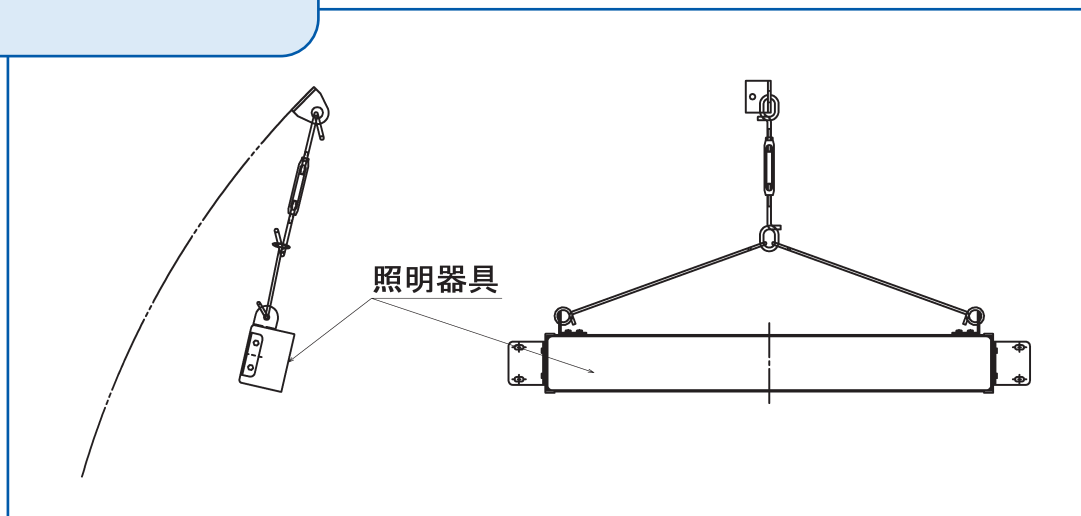

■ターンバックル式落下防止

1点吊りタイプ

◇材質

ステンレス製

◇特徴

- スリムタイプの照明器具でも安定した保持が可能。
- 着脱が容易で、ランプ交換や点検時も安心。
- アンカー数が少なく省施工。
- ターンバックル仕様で、取付位置の高さ調整が容易！

※あらゆる照明の仕様・幅に合わせて、設計・製作が可能！
強度計算も含めて対応いたします。

■カゴ型落下防止

◇材質

ステンレス製

◇特徴

- カゴ状に組み合わされた形状で安定した保持が可能。
- 着脱が容易で、ランプ交換や点検時も安心。
- アンカー数が少なく省施工！

※強度計算等については打合せが必要です。
担当窓口までお気軽にご相談ください。

〈従来の落下防止〉

〈カゴ型落下防止〉

2点吊りタイプ