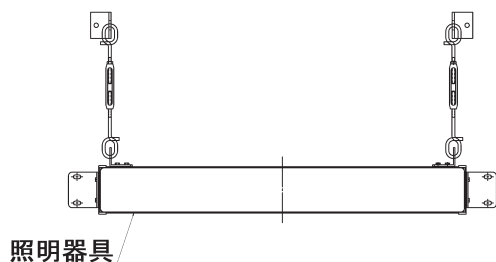

■ターンバックル式落下防止

1点吊りタイプ

◇材質

ステンレス製

◇特徴

- スリムタイプの照明器具でも安定した保持が可能。
- 着脱が容易で、ランプ交換や点検時も安心。
- アンカー数が少なく省施工。
- ターンバックル仕様で、取付位置の高さ調整が容易！

※あらゆる照明の仕様・幅に合わせて、設計・製作が可能！
強度計算も含めて対応いたします。

■カゴ型落下防止

◇材質

ステンレス製

◇特徴

- カゴ状に組み合わされた形状で安定した保持が可能。
- 着脱が容易で、ランプ交換や点検時も安心。
- アンカー数が少なく省施工！

※強度計算等については打合せが必要です。
担当窓口までお気軽にご相談ください。

〈従来の落下防止〉

〈カゴ型落下防止〉

2点吊りタイプ