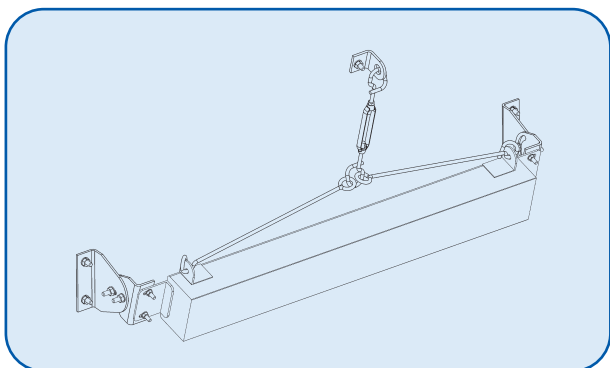

■ターンバックル式落下防止

1点吊りタイプ

◇材質

ステンレス製

◇特徴

- スリムタイプの照明器具でも安定した保持が可能。
- 着脱が容易で、ランプ交換や点検時も安心。
- アンカー数が少なく省施工。
- ターンバックル仕様で、取付位置の高さ調整が容易！

※あらゆる照明の仕様・幅に合わせて、設計・製作が可能！
強度計算も含めて対応いたします。

■カゴ型落下防止

◇材質

ステンレス製

◇特徴

- カゴ状に組み合わされた形状で安定した保持が可能。
- 着脱が容易で、ランプ交換や点検時も安心。
- アンカー数が少なく省施工！

※強度計算等については打合せが必要です。
担当窓口までお気軽にご相談ください。

〈従来の落下防止〉

〈カゴ型落下防止〉

2点吊りタイプ