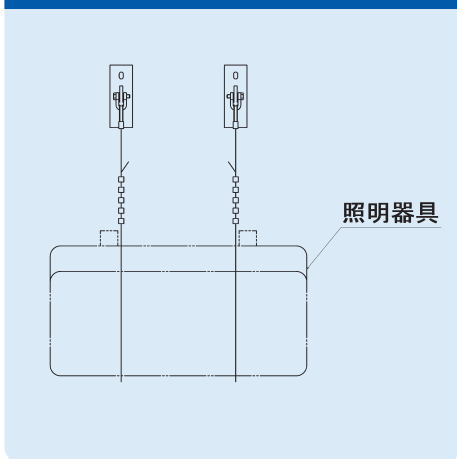

■ターンバックル式落下防止

1点吊りタイプ

◇材質

ステンレス製

◇特徴

- スリムタイプの照明器具でも安定した保持が可能。
- 着脱が容易で、ランプ交換や点検時も安心。
- アンカー数が少なく省施工。
- ターンバックル仕様で、取付位置の高さ調整が容易！

※あらゆる照明の仕様・幅に合わせて、設計・製作が可能！
強度計算も含めて対応いたします。

■カゴ型落下防止

◇材質

ステンレス製

◇特徴

- カゴ状に組み合わされた形状で安定した保持が可能。
- 着脱が容易で、ランプ交換や点検時も安心。
- アンカー数が少なく省施工！

※強度計算等については打合せが必要です。
担当窓口までお気軽にご相談ください。

〈従来の落下防止〉

〈カゴ型落下防止〉

2点吊りタイプ