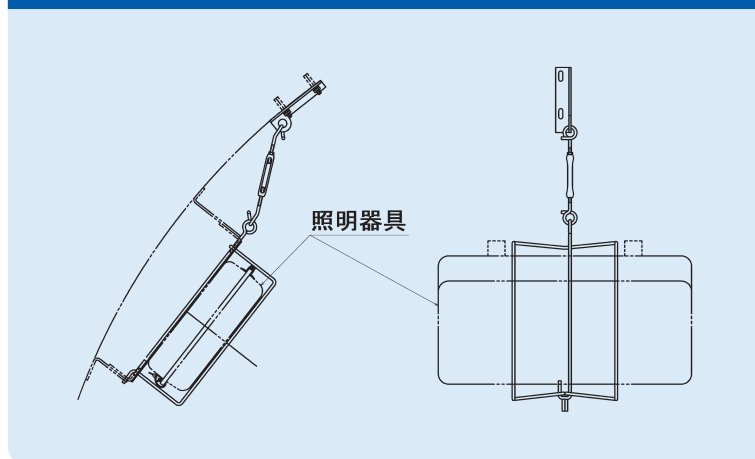

■ターンバックル式落下防止

1点吊りタイプ

◇材質

ステンレス製

◇特徴

- スリムタイプの照明器具でも安定した保持が可能。
- 着脱が容易で、ランプ交換や点検時も安心。
- アンカー数が少なく省施工。
- ターンバックル仕様で、取付位置の高さ調整が容易！

※あらゆる照明の仕様・幅に合わせて、設計・製作が可能！
強度計算も含めて対応いたします。

■カゴ型落下防止

◇材質

ステンレス製

◇特徴

- カゴ状に組み合わされた形状で安定した保持が可能。
- 着脱が容易で、ランプ交換や点検時も安心。
- アンカー数が少なく省施工！

※強度計算等については打合せが必要です。
担当窓口までお気軽にご相談ください。

〈従来の落下防止〉

〈カゴ型落下防止〉

2点吊りタイプ